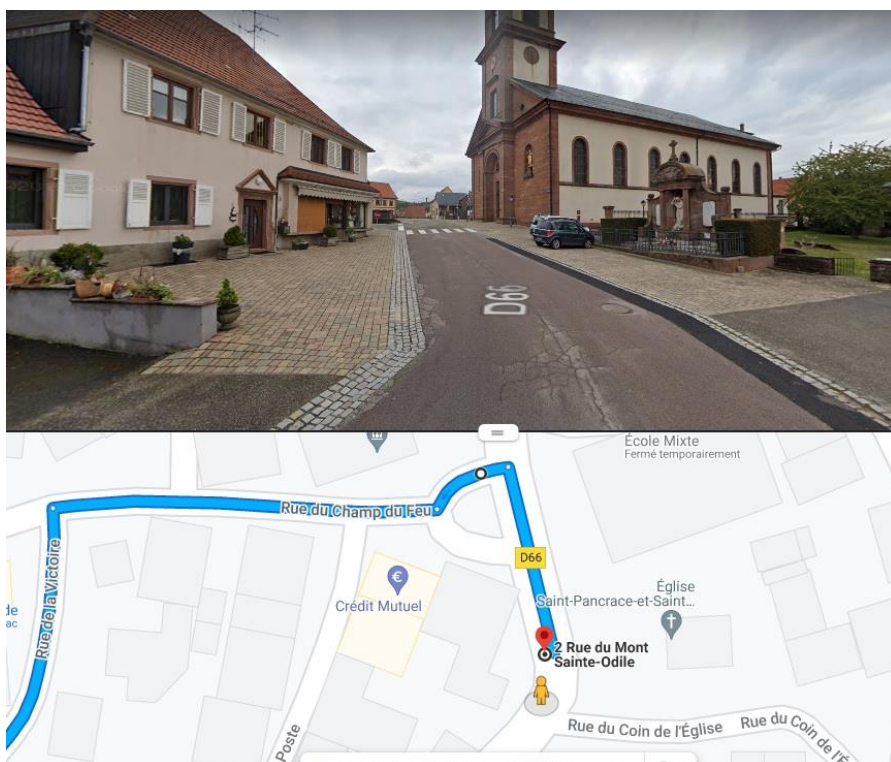

En cas de non port des équipements obligatoires, il vous sera impossible de prendre le départ.