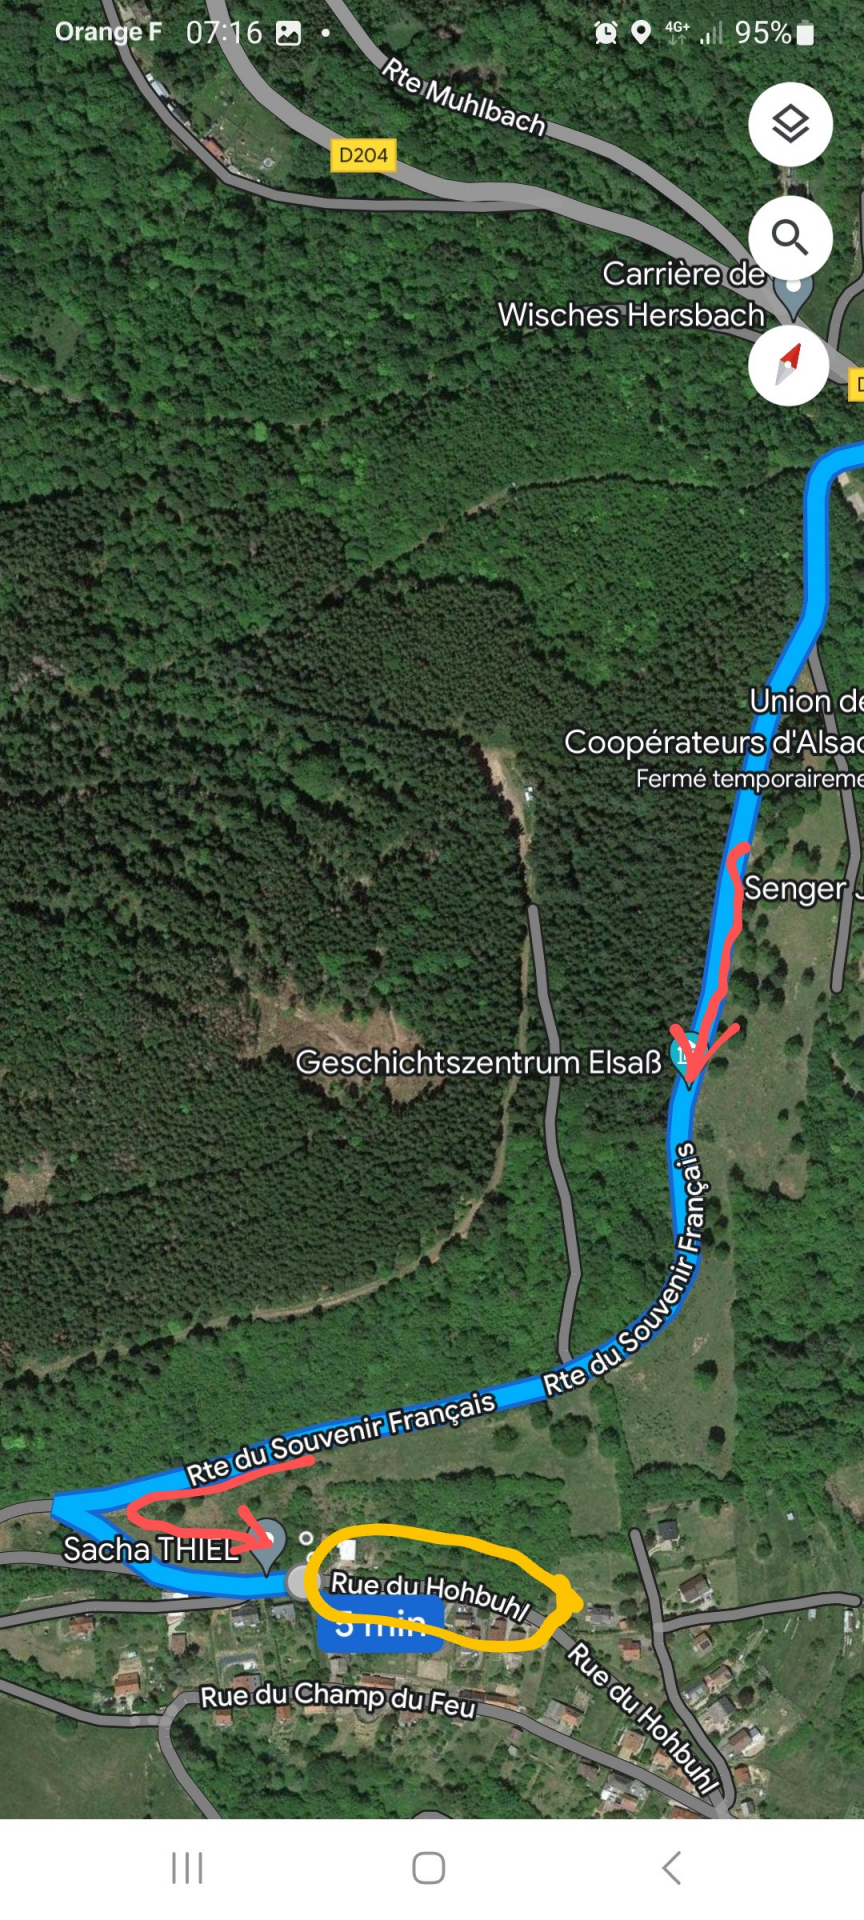

5 min

Parking pilotes  
Suivre fléchage rouge

Rte Muhlbach

D204

Carrière de Wisches Hersbach

Union de Coopérateurs d'Alsace  
Fermé temporairement

Senger

Geschichtszentrum Elsaß

Rte du Souvenir Français

Rte du Souvenir Français

Sacha THIEL

Rue du Hohbuhl  
5 min

Rue du Champ du Feu

Rue du Hohbuhl