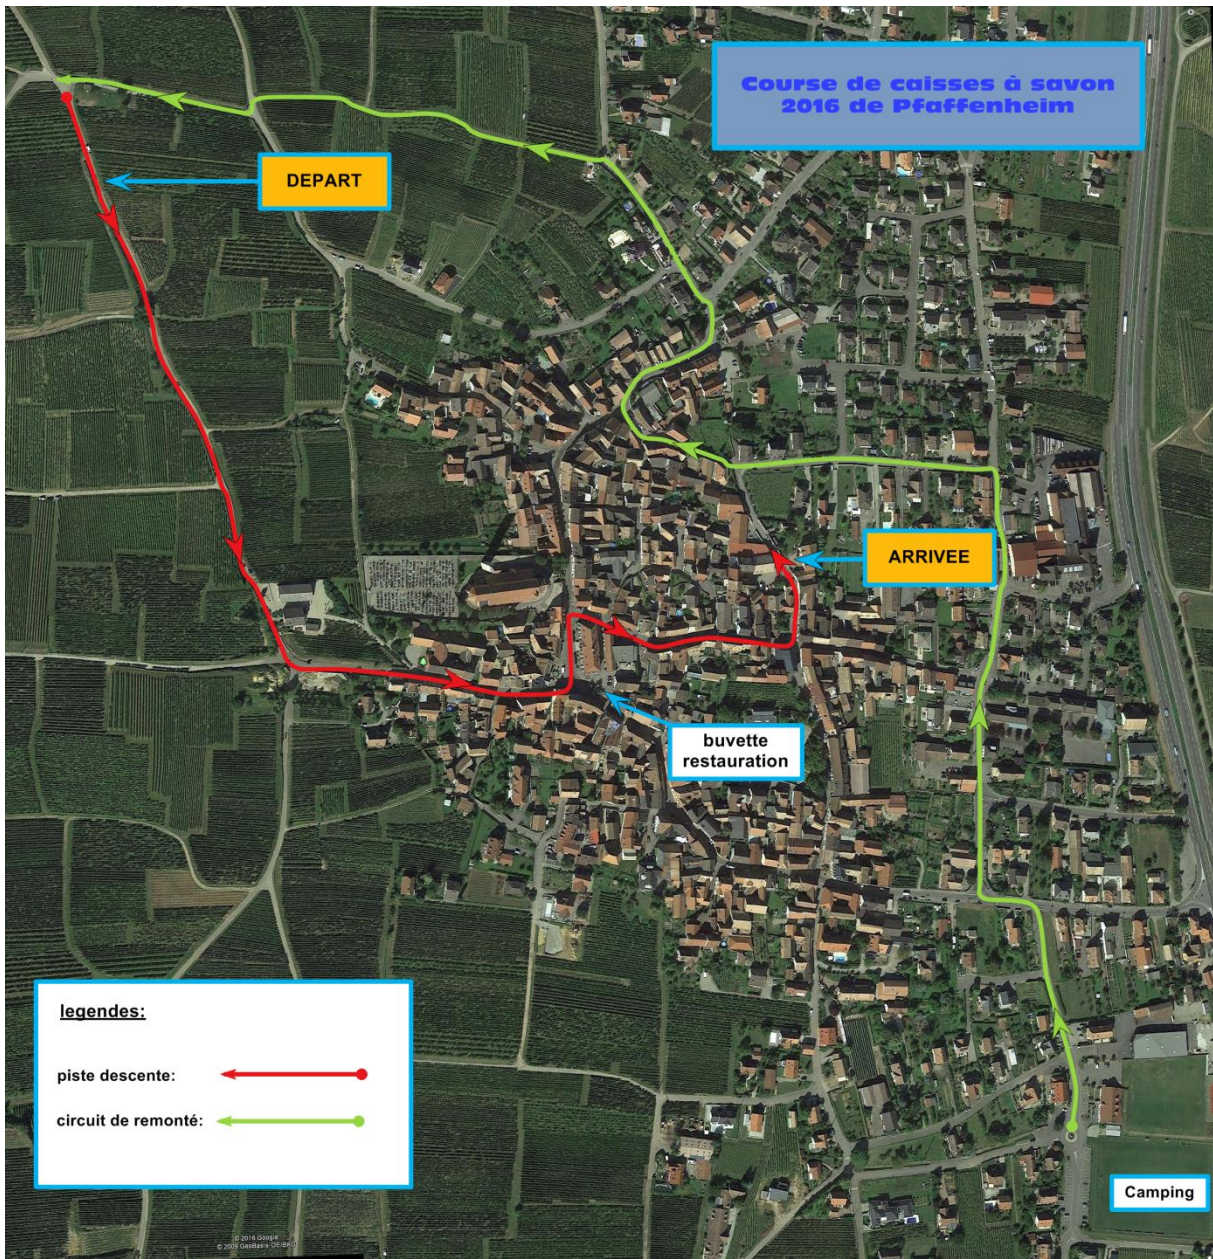

**Course de caisses à savon  
2016 de Pfaffenheim**

**DEPART**

**ARRIVEE**

**buvette  
restauration**

**Camping**

**legendes:**

piste descente: 

circuit de remonté: 

© 2014 Google  
© 2019 Garmin®